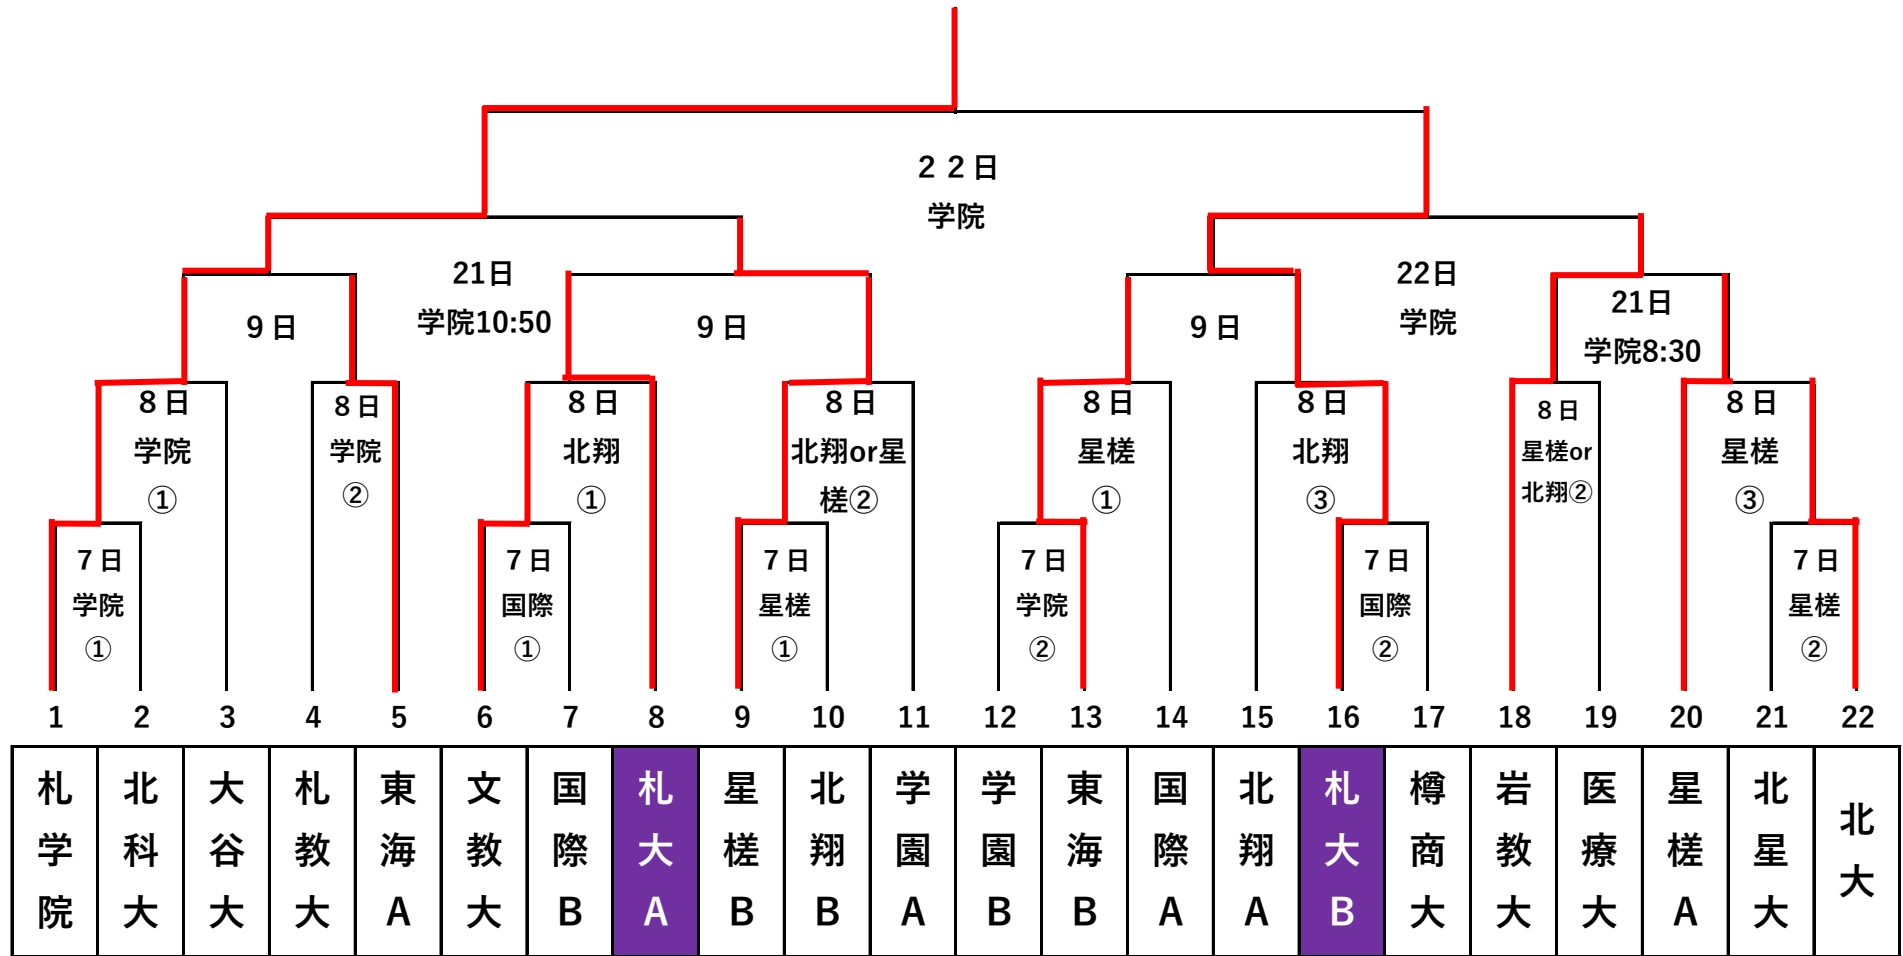

# 2023年秋季トーナメント戦

※ 試合開始時間 7日（及び8日の札学院大） 第1試合：10時 第2試合：12時40分

8日 第1試合：8時30分 第2試合：10時50分 第3試合：13時10分

※ 雨天あるいは日没により試合が続行できない場合はサスペンデッドゲームとする